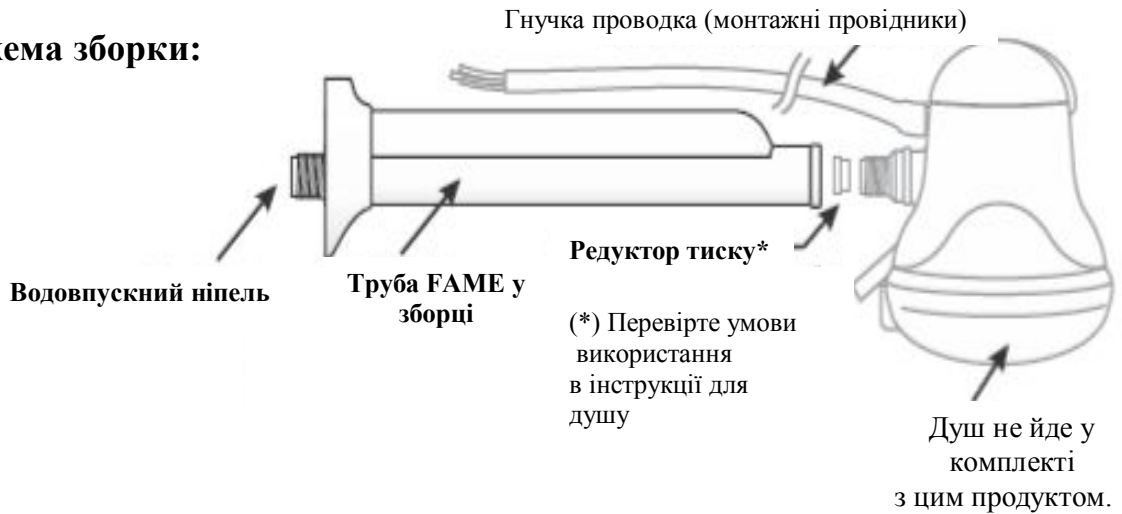

Схема зборки:

Схема монтажу труби:

Електричний та гідравлічний монтаж повинні бути виконані у відповідності з інструкціями.

Малюнок 1

Очистіть водовипускний патрубок, на який буде встановлено трубу для душу, щоб усунути будь-які залишки. Застосовуйте тефлонову стрічку на вхідному ніпелі, вручну вкрутіть трубу, на трубу помістіть її декоративне закінчення.

Увага: Фланцеве з'єднання повинно повністю знаходитись в стіні (малюнок 1).

Вкрутіть душ в трубу у відповідності з інструкцією для душу.

Малюнок 2

Малюнок 2:

Помістіть гнучку проводку душу між трубою та її декоративним закінченням.

Помістіть гнучку проводку душу у проріз та проведіть її через декоративне закінчення труби (малюнок 2). Завершіть монтаж душу у відповідності з інструкцією.

ВАЖЛИВА ІНФОРМАЦІЯ

Рекомендовано встановлення приладу кваліфікованим професіоналом.

КІЛЬКІСТЬ: 1 одиниця.

СКЛАД: Термопластик.

ГАРАНТІЯ: FAME LTDA надає гарантію на відсутність виробничого браку в цьому продукті.

ПРИДАТНІСТЬ: «не швидкопсувний».

ДОДАТКОВА ІНФОРМАЦІЯ ДЛЯ ФАХІВЦІВ:

1. Вимкніть електричний ланцюг.
2. Використовуйте відповідні інструменти.
3. Прочитайте інструкцію для душу, який буде встановлено в трубу.