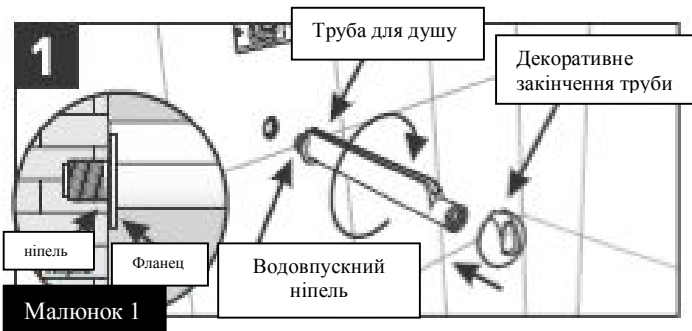

Схема зборки:

Схема монтажу труби:

Електричний та гідравлічний монтаж повинні бути виконані у відповідності з інструкціями.

Малюнок 1

Очистіть водовипускний патрубок, на який буде встановлено трубу для душу, щоб усунути будь-які залишки. Застосовуйте тефлонову стрічку на вхідному ніпелі, вручну вкрутіть трубу, на трубу помістіть її декоративне закінчення.

Увага: Фланцеве з'єднання повинно повністю знаходитись в стіні (малюнок 1).

Вкрутіть душ в трубу у відповідності з інструкцією для душу.

Малюнок 2

Малюнок 2:

Помістіть гнучку проводку душу між трубою та її декоративним закінченням.

Помістіть гнучку проводку душу у проріз та проведіть її через декоративне закінчення труби (малюнок 2). Завершіть монтаж душу у відповідності з інструкцією.

ВАЖЛИВА ІНФОРМАЦІЯ

Рекомендовано встановлення приладу кваліфікованим професіоналом.

КІЛЬКІСТЬ: 1 одиниця.

СКЛАД: Термопластик.

ГАРАНТІЯ: FAME LTDA надає гарантію на відсутність виробничого браку в цьому продукті.

ПРИДАТНІСТЬ: «не швидкопсувний».

ДОДАТКОВА ІНФОРМАЦІЯ ДЛЯ ФАХІВЦІВ:

1. Вимкніть електричний ланцюг.
2. Використовуйте відповідні інструменти.
3. Прочитайте інструкцію для душу, який буде встановлено в трубу.