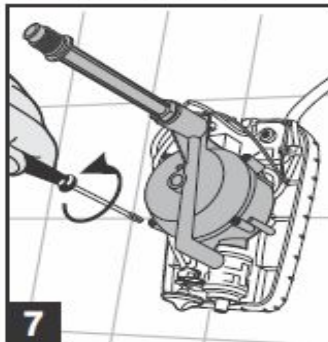

Відкрутити душову ліжку GranDusha тільки за допомогою рук.

Відокремити подовжувач кожуху який закріплений на бігунку.

Відкрутити фіксатор та відокремити шланг.

За допомогою відкрутки викрутити болт кріплення кожуху до бігунку.

Зняти кожух з бігунка.

Відкрутити, використовуючи відкрутку, болт кріплення дроту заземлення до клемі та відокремити дріт заземлення.

За допомогою відкрутки викрутити чотири болти кріплення кришки накопичувача та зняти її.