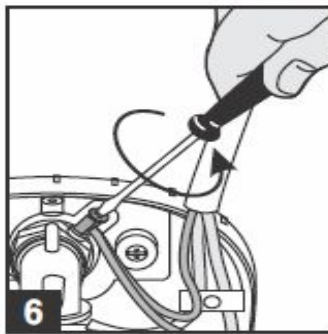

Відкрутити душову ліжку GranDusha тільки за допомогою рук.

Відокремити подовжувач кожуху який закріплений на бігунку.

Відкрутити фіксатор та відокремити шланг.

За допомогою відкрутки викрутити болт кріплення кожуху до бігунку.

Зняти кожух з бігунка.

Відкрутити, використовуючи відкрутку, болт кріплення дроту заземлення до клемі та відокремити дріт заземлення.

За допомогою відкрутки викрутити чотири болти кріплення кришки накопичувача та зняти її.