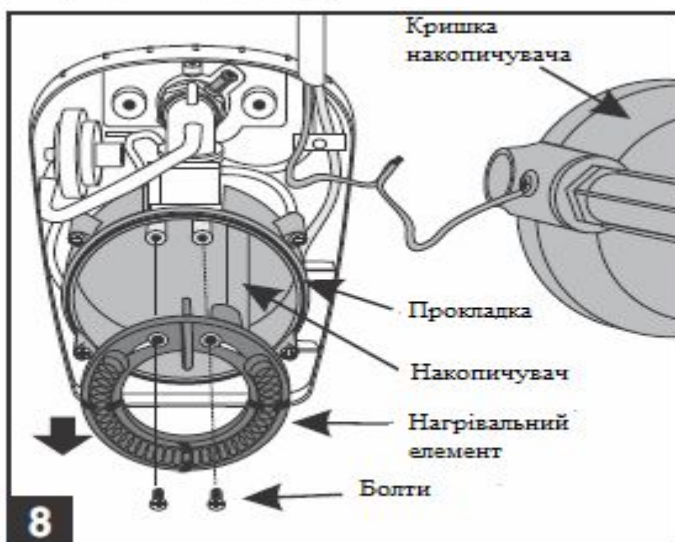

Зняти кожух з бігунка.

Відкрутити, використовуючи відкрутку, болт кріплення дроту заземлення до клемі та відокремити дріт заземлення.

За допомогою відкрутки викрутити чотири болти кріплення кришки накопичувача та зняти її.

Запам'ятати яким чином встановлений нагрівальний елемент.

За допомогою відкрутки викрутити два болти кріплення недіючого нагрівального елемента та витягти його. Зачистити електричні контакти, вставити новий нагрівальний елемент та закрутити два болти.