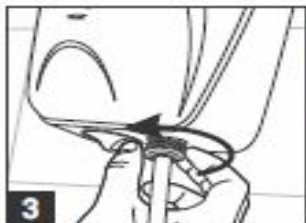

Перекрити подачу води на трубопровід де встановлений прибор.

Для заміни нагрівального елемента необхідно частково зняти Гран Душ ФЕЙМ. Демонтаж прибору проводити відповідно до інструкції, з метою облегшення монтажу після заміни нагрівального елемента.

Відкрутити душову ліжку GranDusha тільки за допомогою рук.

Відокремити подовжувач кожуху який закріплений на бігунку.

Відкрутити фіксатор та відокремити шланг.

За допомогою відкрутки викрутити болт кріплення кожуху до бігунку.