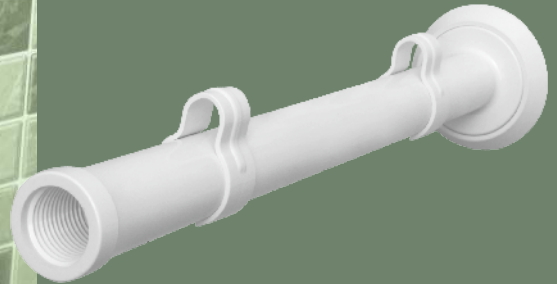

Embalagem Saco Plástico

**Super Cano**

Produto	Código
Super Cano - Branco	1660

**O máximo em resistência e qualidade da categoria!**

O Super Cano FAME é ideal para a instalação de Duchas e Chuveiros FAME, também compatível com todos os tipos de Duchas e Chuveiros do mercado.

Conta com uma área reservada para a acomodação do cabo flexível da ducha ou chuveiro, melhorando o visual do seu banheiro.

Super Cano FAME, super resistente e prático de instalar, com a super qualidade que você já conhece.

**Principais dimensões:**

Embalagem Saco Plástico

Produto	Código
Cano - Branco	3063

### Para instalação de Duchas e Chuveiros

O Cano Branco FAME é ideal para instalação de Duchas e Chuveiros FAME, também compatível com todos os tipos de Duchas e Chuveiros do mercado.