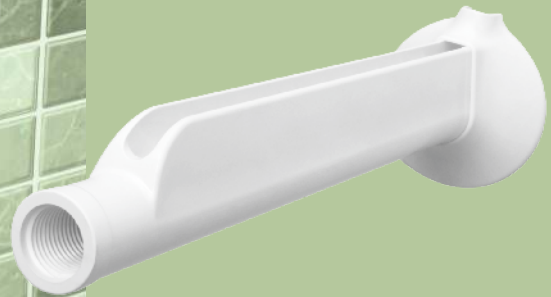

Embalagem Saco Plástico

**Super Cano**

Produto	Código
Super Cano - Branco	1660

**O máximo em resistência e qualidade da categoria!**

O Super Cano FAME é ideal para a instalação de Duchas e Chuveiros FAME, também compatível com todos os tipos de Duchas e Chuveiros do mercado.

Conta com uma área reservada para a acomodação do cabo flexível da ducha ou chuveiro, melhorando o visual do seu banheiro.

Super Cano FAME, super resistente e prático de instalar, com a super qualidade que você já conhece.

**Principais dimensões:**

Embalagem Saco Plástico

Produto	Código
Cano - Branco	3063

### Para instalação de Duchas e Chuveiros

O Cano Branco FAME é ideal para instalação de Duchas e Chuveiros FAME, também compatível com todos os tipos de Duchas e Chuveiros do mercado.