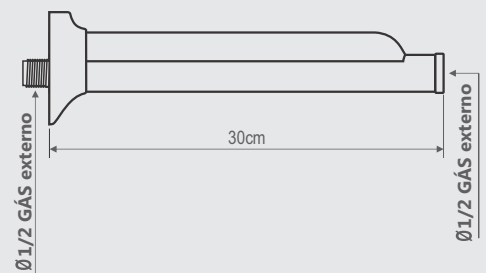

Embalagem Saco Plástico

**Super Cano**

Produto	Código
Super Cano - Branco	1660

**O máximo em resistência e qualidade da categoria!**

O Super Cano FAME é ideal para a instalação de Duchas e Chuveiros FAME, também compatível com todos os tipos de Duchas e Chuveiros do mercado.

Conta com uma área reservada para a acomodação do cabo flexível da ducha ou chuveiro, melhorando o visual do seu banheiro.

Super Cano FAME, super resistente e prático de instalar, com a super qualidade que você já conhece.

**Principais dimensões:**

Embalagem Saco Plástico

Produto	Código
Cano - Branco	3063