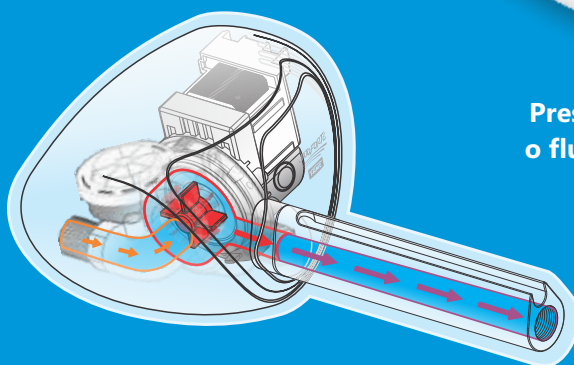

Eletrobomba JATO FORTE

(Pressurizador)

A marca do Brasil

1 ano de Garantia!

Ideal para residências com baixa pressão de água.

Novo design, fabricada com a mais alta tecnologia, proporcionando o melhor banho pressurizado com conforto, qualidade e segurança.

Aplicação em todas as duchas elétricas termoplásticas.

- Pressurizador que amplia o fluxo e a vazão de água.

A Eletrobomba Jato Forte é compatível com:

- Ducha KiBanho
- Chuveiro Tradicional
- Super Ducha
- Super Ducha Quattro
- Todas as duchas e chuveiros populares do mercado.

Compatível com todas as marcas de duchas (acompanha niple adaptador).

Pressurizador que amplia o fluxo e a vazão de água.

Niple de entrada de água universal.

Refrigerado a água.

Embalagem Blister

127V~

1510