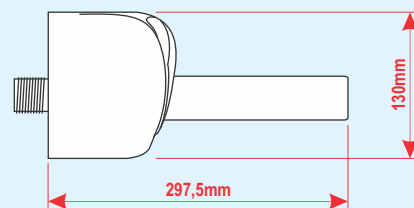

90W

220V~

1511

90W

Principais dimensões:

A marca do Brasil

**FAME - Fábrica de Aparelhos
e Material Elétrico Ltda.**

Rua Cajuru, 746 - CEP 03057-900