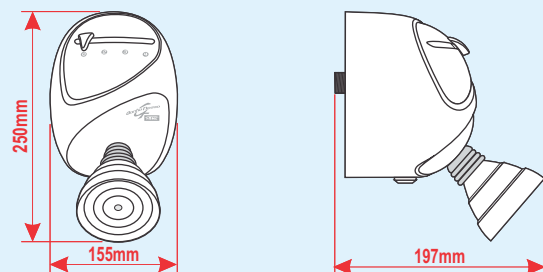

com Válvula DESVIADORA

Você aciona a Ducha Manual e automaticamente desvia a água.

127V~

2151 | 5.400W

220V~

2152 | 6.800W

Principais dimensões:

BANHO NOSSO QUATTRO				CONSUMO MENSAL MÁXIMO			CONSUMO MENSAL MÍNIMO		
Aquecimento	Clima	Voltagem	Potência (Watts)	Consumo (kWh)	Elevação de Temp. (°C)	Vazão (l/min.)	Consumo (kWh)	Elevação de Temp. (°C)	Vazão (l/min.)
Maior	Frio	127V~	5.400	23,9	23,0	3,0	9,2	10,0	3,0
Maior	Frio	220V~	6.800	30,5	29,0	3,0	11,6	10,0	3,6