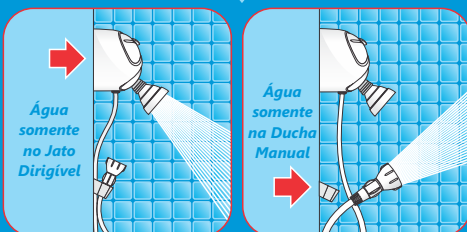

com Válvula DESVIADORA

Você aciona a Ducha Manual e automaticamente desvia a água.

127V~

2151 | 5.400W

220V~

2152 | 6.800W