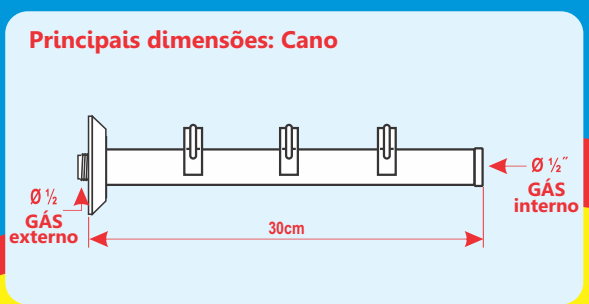

Acompanha Redução 3/4" para 1/2"

90 dias de Garantia!

Para instalação de Duchas e Chuveiros

O Cano Branco FAME é ideal para instalação de Duchas e Chuveiros FAME, também compatível com todos os tipos de Duchas e Chuveiros do mercado.

Branco
3063