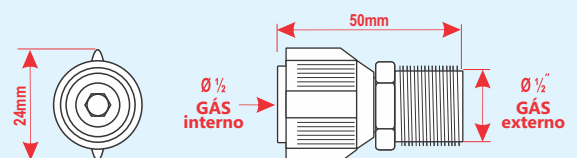

Principais dimensões do Desviador Cromado

Principais dimensões do Adaptador Giratório:

Acessórios

para Aparelhos de Aquecimento de Água

O máximo em resistência e qualidade da categoria.

O Super Cano FAME é ideal para a instalação de Duchas e Chuveiros FAME, também compatível com todos os tipos de Duchas e Chuveiros do mercado. Conta com uma área reservada para a acomodação do cabo flexível da ducha ou chuveiro, melhorando o visual do seu banheiro. Super Cano FAME, super resistente e prático de instalar, com a super qualidade que você já conhece.