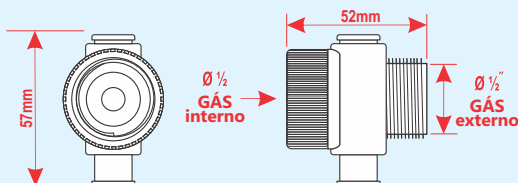

Principais dimensões do Desviador Cromado

Principais dimensões do Adaptador Giratório:

Acessórios

para Aparelhos de Aquecimento de Água

O máximo em resistência e qualidade da categoria.

O Super Cano FAME é ideal para a instalação de Duchas e Chuveiros FAME, também compatível com todos os tipos de Duchas e Chuveiros do mercado. Conta com uma área reservada para a acomodação do cabo flexível da ducha ou chuveiro, melhorando o visual do seu banheiro. Super Cano FAME, super resistente e prático de instalar, com a super qualidade que você já conhece.