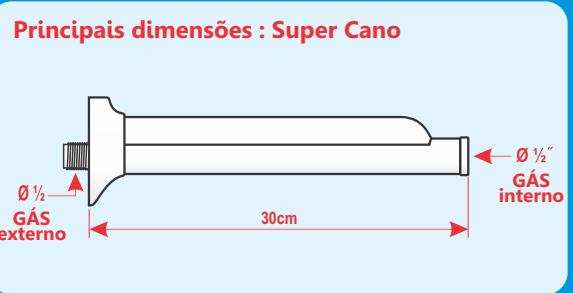

Acessórios

para Aparelhos de Aquecimento de Água

O máximo em resistência e qualidade da categoria.

O Super Cano FAME é ideal para a instalação de Duchas e Chuveiros FAME, também compatível com todos os tipos de Duchas e Chuveiros do mercado. Conta com uma área reservada para a acomodação do cabo flexível da ducha ou chuveiro, melhorando o visual do seu banheiro. Super Cano FAME, super resistente e prático de instalar, com a super qualidade que você já conhece.

Super
Cano

90 dias de Garantia!

Branco
1660

Cano

Acompanha Redução 3/4" para 1/2"

90 dias de Garantia!

Para instalação de Duchas e Chuveiros

O Cano Branco FAME é ideal para instalação de Duchas e Chuveiros FAME, também compatível com todos os tipos de Duchas e Chuveiros do mercado.

Branco
3063